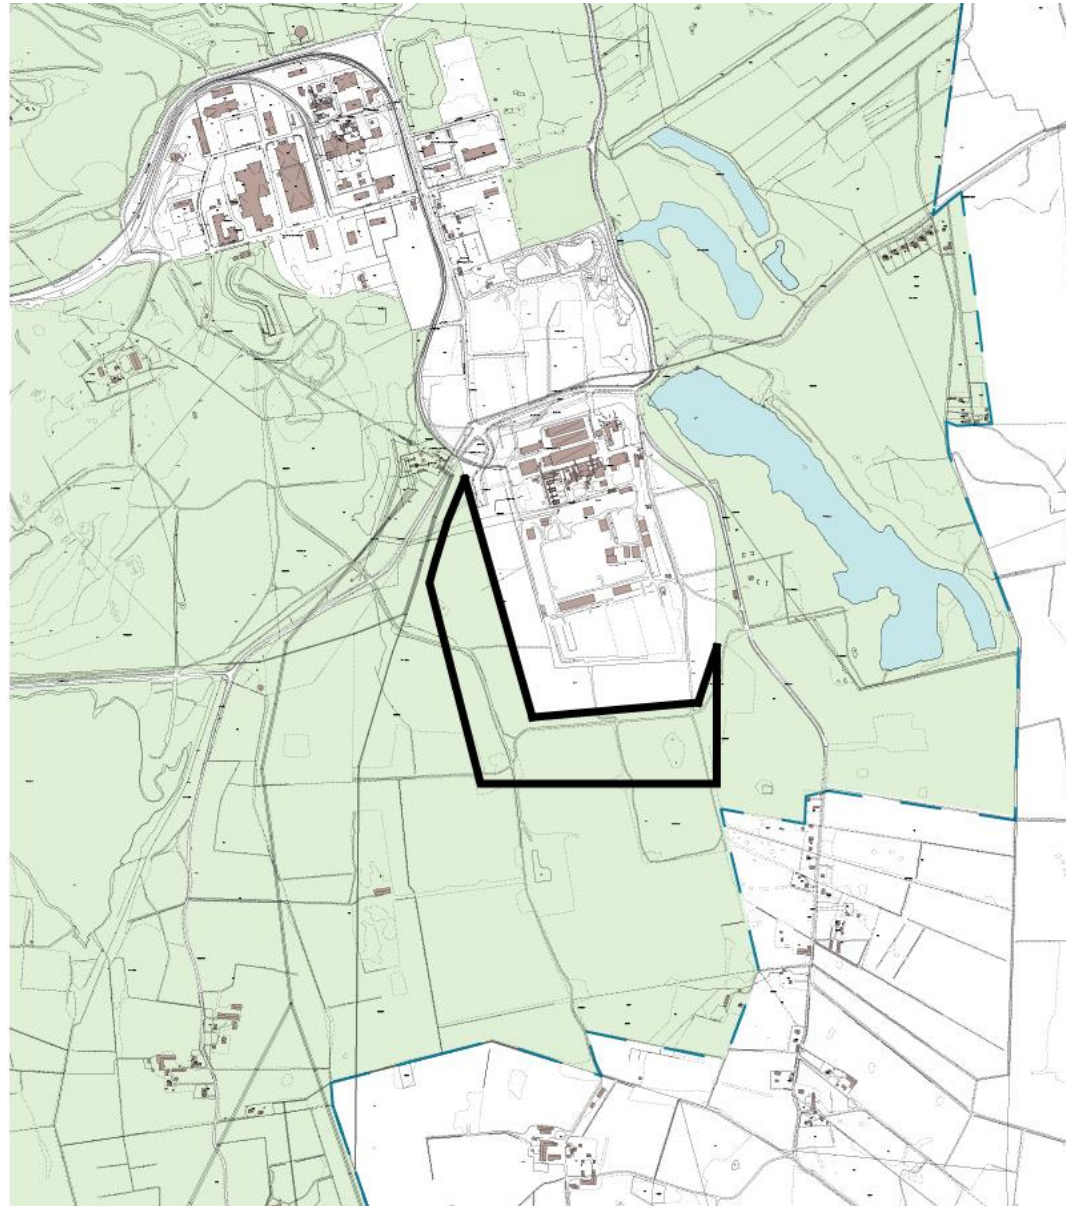

# Fortum, Norrtorp 5:3

# Alternativ 1

21,5 ha

Ca 250 meter till  
bostadsbebyggelsen

# Gällande planområde

17 ha

Ca 800 meter till  
bostadsbebyggelsen